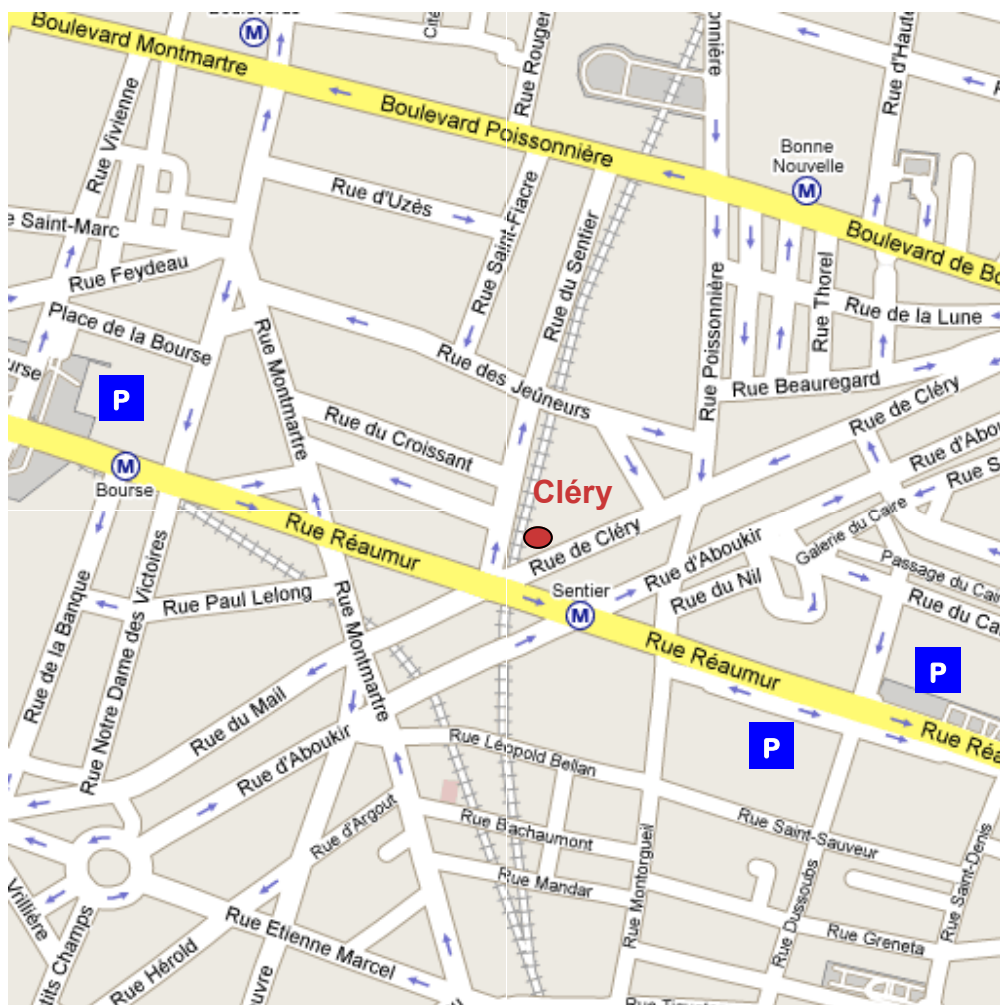

17 rue de Cléry
75002 Paris
tel : 01 53 40 89 50
fax : 01 53 40 89 68

PLAN D'ACCES

Métro Ligne 3 Sentier ou Bourse
Ligne 9 Bonne Nouvelle ou Grands Boulevards

Parking Bourse ou Réaumur Sébastopol